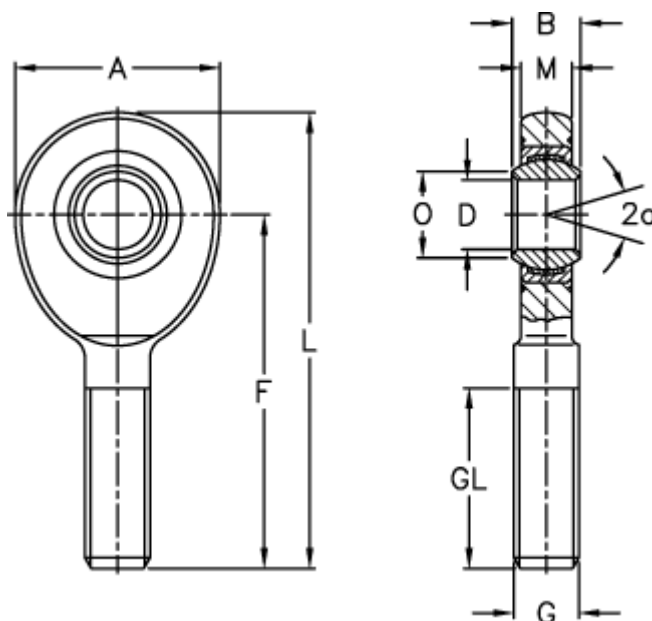

Varenummer: 03466012
 Beskrivelse: Fluro Ledhoved EA 12D

Mål

A	= 34	L	= 71
a (grader)	= 11	M	= 8
B	= 10	O	= 14.9
D	= 12	Statisk træk kN	= 29
Dynamisk træk kN	= 11.5	Vægt	= 86
F	= 54		
g	= M 12		
GL	= 28		